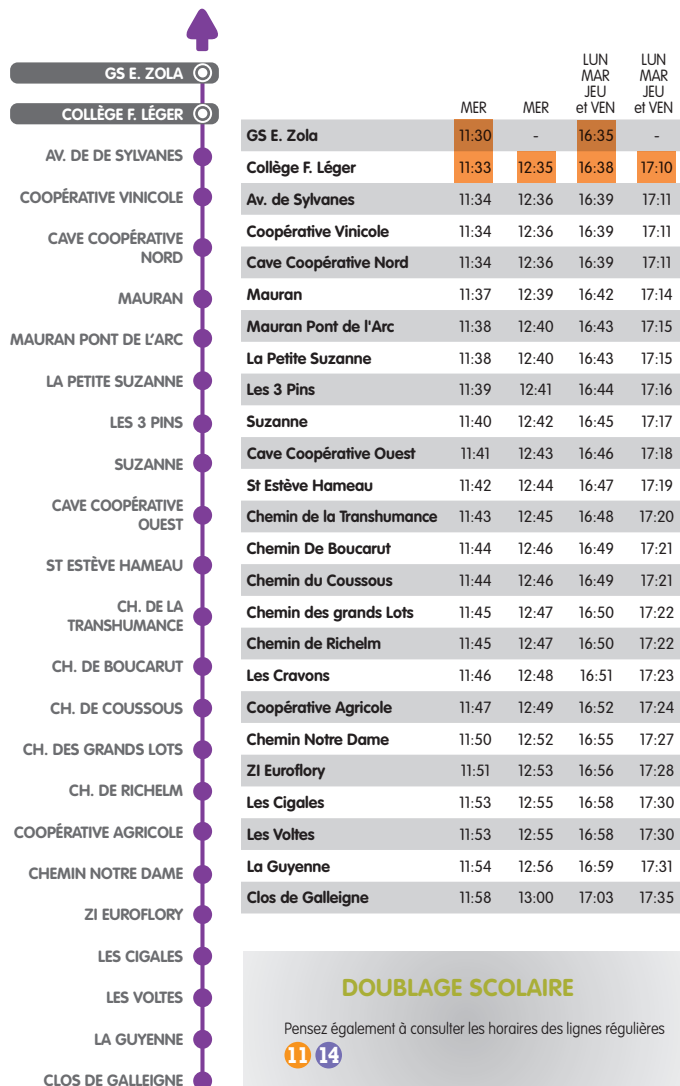

BERRE

RETOUR

	MER	MER	LUN MAR JEU et VEN	LUN MAR JEU et VEN
GS E. Zola	11:30	-	16:35	-
Collège F. Léger	11:33	12:35	16:38	17:10
Av. de Sylvanes	11:34	12:36	16:39	17:11
Coopérative Vinicole	11:34	12:36	16:39	17:11
Cave Coopérative Nord	11:34	12:36	16:39	17:11
Mauran	11:37	12:39	16:42	17:14
Mauran Pont de l'Arc	11:38	12:40	16:43	17:15
La Petite Suzanne	11:38	12:40	16:43	17:15
Les 3 Pins	11:39	12:41	16:44	17:16
Suzanne	11:40	12:42	16:45	17:17
Cave Coopérative Ouest	11:41	12:43	16:46	17:18
St Estève Hameau	11:42	12:44	16:47	17:19
Chemin de la Transhumance	11:43	12:45	16:48	17:20
Chemin De Boucarut	11:44	12:46	16:49	17:21
Chemin du Coussous	11:44	12:46	16:49	17:21
Chemin des grands Lots	11:45	12:47	16:50	17:22
Chemin de Richelm	11:45	12:47	16:50	17:22
Les Cravons	11:46	12:48	16:51	17:23
Coopérative Agricole	11:47	12:49	16:52	17:24
Chemin Notre Dame	11:50	12:52	16:55	17:27
ZI Euroflory	11:51	12:53	16:56	17:28
Les Cigales	11:53	12:55	16:58	17:30
Les Voltes	11:53	12:55	16:58	17:30
La Guyenne	11:54	12:56	16:59	17:31
Clos de Galleigne	11:58	13:00	17:03	17:35

DOUBLAGE SCOLAIRE

Pensez également à consulter les horaires des lignes régulières

11 14